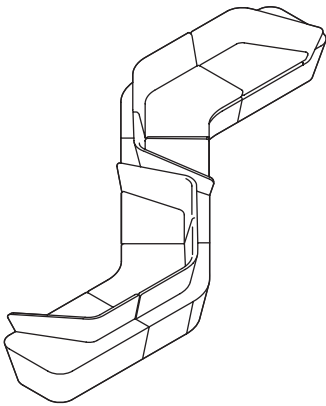

Mono Seating Modules

isomi[®]

MS01
Left End
W1080
D760
H725 mm

MS02
Right End
W1080
D760
H725 mm

MS03
Straight
W1000
D760
H725 mm

MS04
Angle 45
W1252/1040
D760
H725 mm

MS05
Angle 90
W1080/1080
D760
H725 mm

MS06
Crossover I
W1560
D760
H725 mm

Mono Seating Configurations

isomi[®]

1
W2160
D760
H725 mm

2
W3160
D760
H725 mm

3
W4160
D760
H725 mm

4
W3720
D760
H725 mm

5
W4720
D760
H725 mm

6
W2850/2850
D760
H725 mm

7
W3539/2850
D760
H725 mm

8
W5234/2674
D760
H725 mm

Dimensions relate to the footprint of the product.

Website: www.isomi.com
Email: info@isomi.com

North West Office: +44 (0)161 903 9797
London Showoom: +44 (0)20 7388 8599