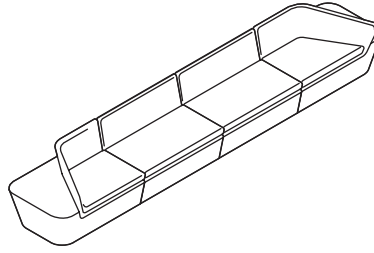

Mono Seating Modules

isomi[®]

MS01
Left End
W1080
D760
H725 mm

MS02
Right End
W1080
D760
H725 mm

MS03
Straight
W1000
D760
H725 mm

MS04
Angle 45
W1252/1040
D760
H725 mm

MS05
Angle 90
W1080/1080
D760
H725 mm

MS06
Crossover I
W1560
D760
H725 mm

Mono Seating Configurations

isomi[®]

1
W2160
D760
H725 mm

2
W3160
D760
H725 mm

3
W4160
D760
H725 mm

4
W3720
D760
H725 mm

5
W4720
D760
H725 mm

6
W2850/2850
D760
H725 mm

7
W3539/2850
D760
H725 mm

8
W5234/2674
D760
H725 mm

Dimensions relate to the footprint of the product.

Website: www.isomi.com
Email: info@isomi.com

North West Office: +44 (0)161 903 9797
London Showoom: +44 (0)20 7388 8599