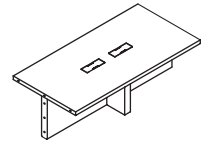

Edition Table Modules

isomi[®]

ET01
Left End
W1400 × D1200 mm
H735

ET02
Right End
W1400 × D1200 mm
H735

ET03
600 Straight
W1400 × D1200 mm
H735

ET04
1200 Straight
W1400 × D1200 mm
H735

ET05
1800 Straight
W1400 × D1200
H735

ET06
2400 Straight
W1400 × D1200 mm
H735

Edition Table Configurations

1
L2800 × D1200 × H735 mm

2
L3400 × D1200 × H735 mm

3
L4000 × D1200 × H735 mm

4
L4600 × D1200 × H735 mm

5
L5000 × D1200 × H735 mm

6
L5600 × D1200 × H735 mm

7
L6800 × D1200 × H735 mm

8
L8000 × D1200 mm × H735