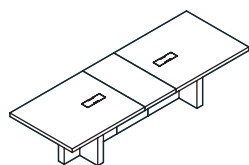

Edition Table Modules

isomi[®]

ET01
Left End
W1400 × D1200 mm
H735

ET02
Right End
W1400 × D1200 mm
H735

ET03
600 Straight
W1400 × D1200 mm
H735

ET04
1200 Straight
W1400 × D1200 mm
H735

ET05
1800 Straight
W1400 × D1200
H735

ET06
2400 Straight
W1400 × D1200 mm
H735

Edition Table Configurations

1
L2800 × D1200 × H735 mm

2
L3400 × D1200 × H735 mm

3
L4000 × D1200 × H735 mm

4
L4600 × D1200 × H735 mm

5
L5000 × D1200 × H735 mm

6
L5600 × D1200 × H735 mm

7
L6800 × D1200 × H735 mm

8
L8000 × D1200 mm × H735